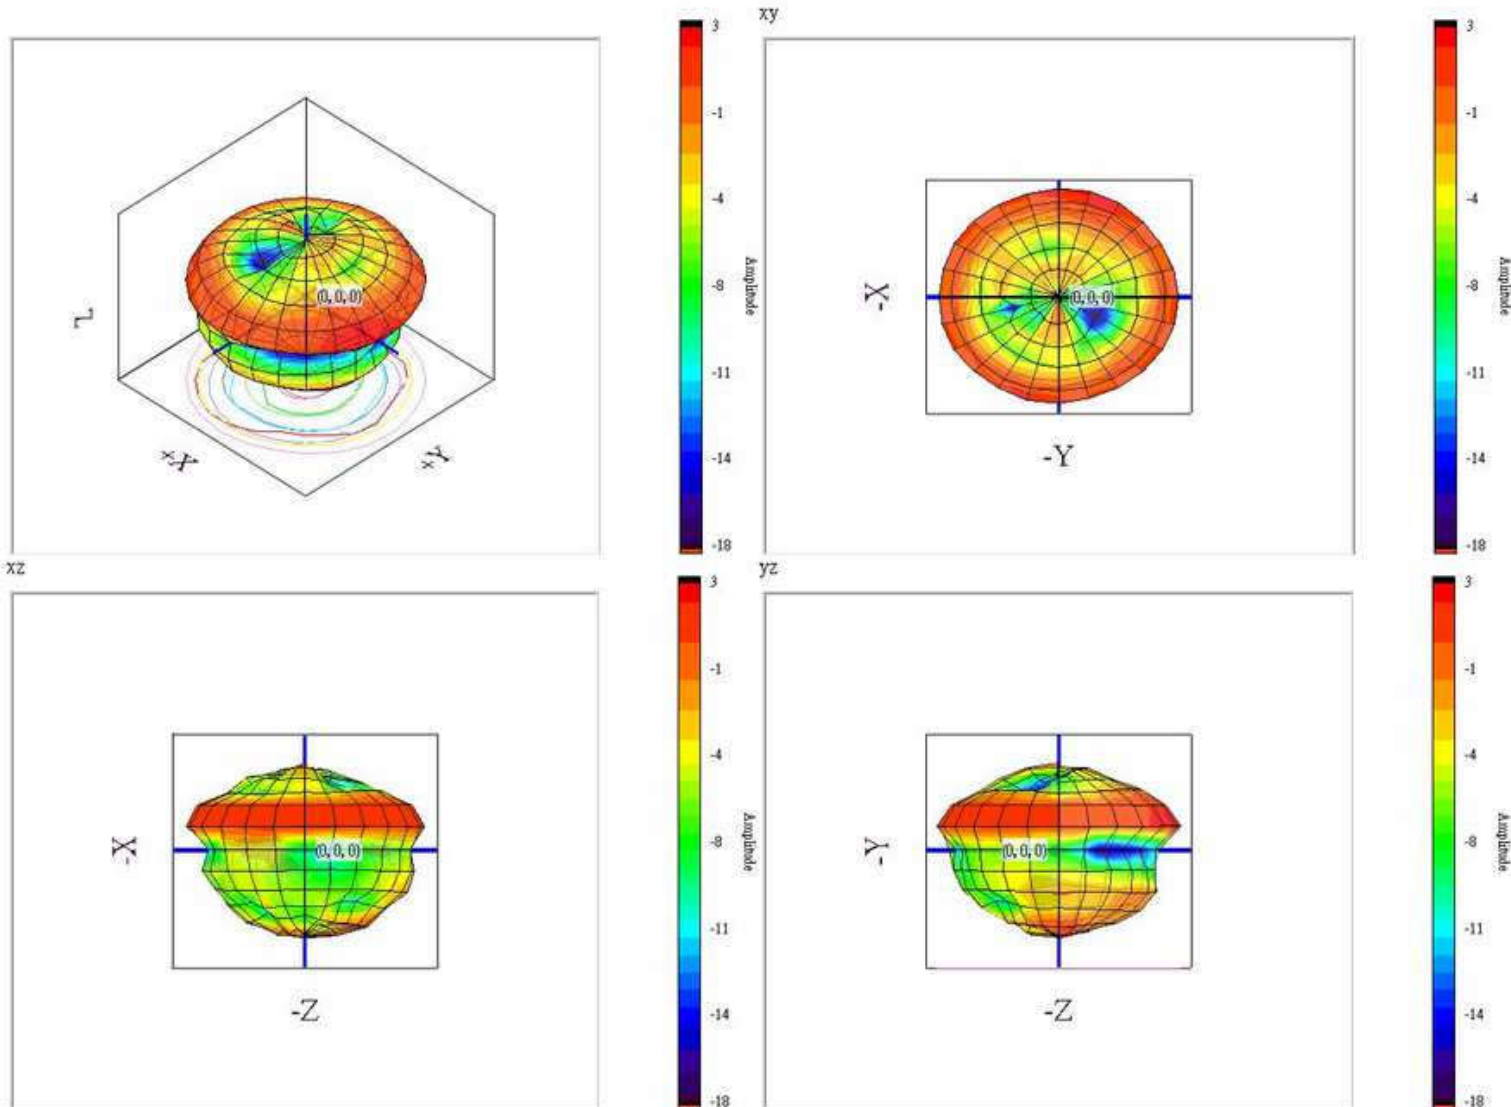

Antenna Pattern – 1990MHz

1990CH_____

Antenna Pattern – 2110MHz

2110CH

Antenna Pattern – 2140MHz

2140CH _____

Antenna Pattern – 2170MHz

2170CH