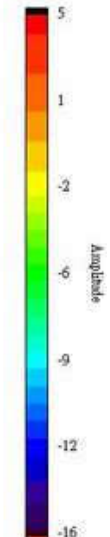

Antenna Pattern – 704MHz

704CH

Antenna Pattern – 734MHz

734CH

Antenna Pattern – 756MHz

756CH _____

Antenna Pattern – 768MHz

768CH _____

Antenna Pattern – 787MHz

787CH

Antenna Pattern – 824MHz

824CH _____

Antenna Pattern – 868MHz

868CH

Antenna Pattern – 880MHz

880CH _____

Antenna Pattern – 915MHz

915CH _____

Antenna Pattern – 960MHz

960CH

Antenna Pattern – 1710MHz

1710CH

Antenna Pattern – 1785MHz

1785CH _____

Antenna Pattern – 1805MHz

1805CH _____

Antenna Pattern – 1850MHz

1850CH _____

Antenna Pattern – 1880MHz

1880CH

Antenna Pattern – 1920MHz

1920CH _____