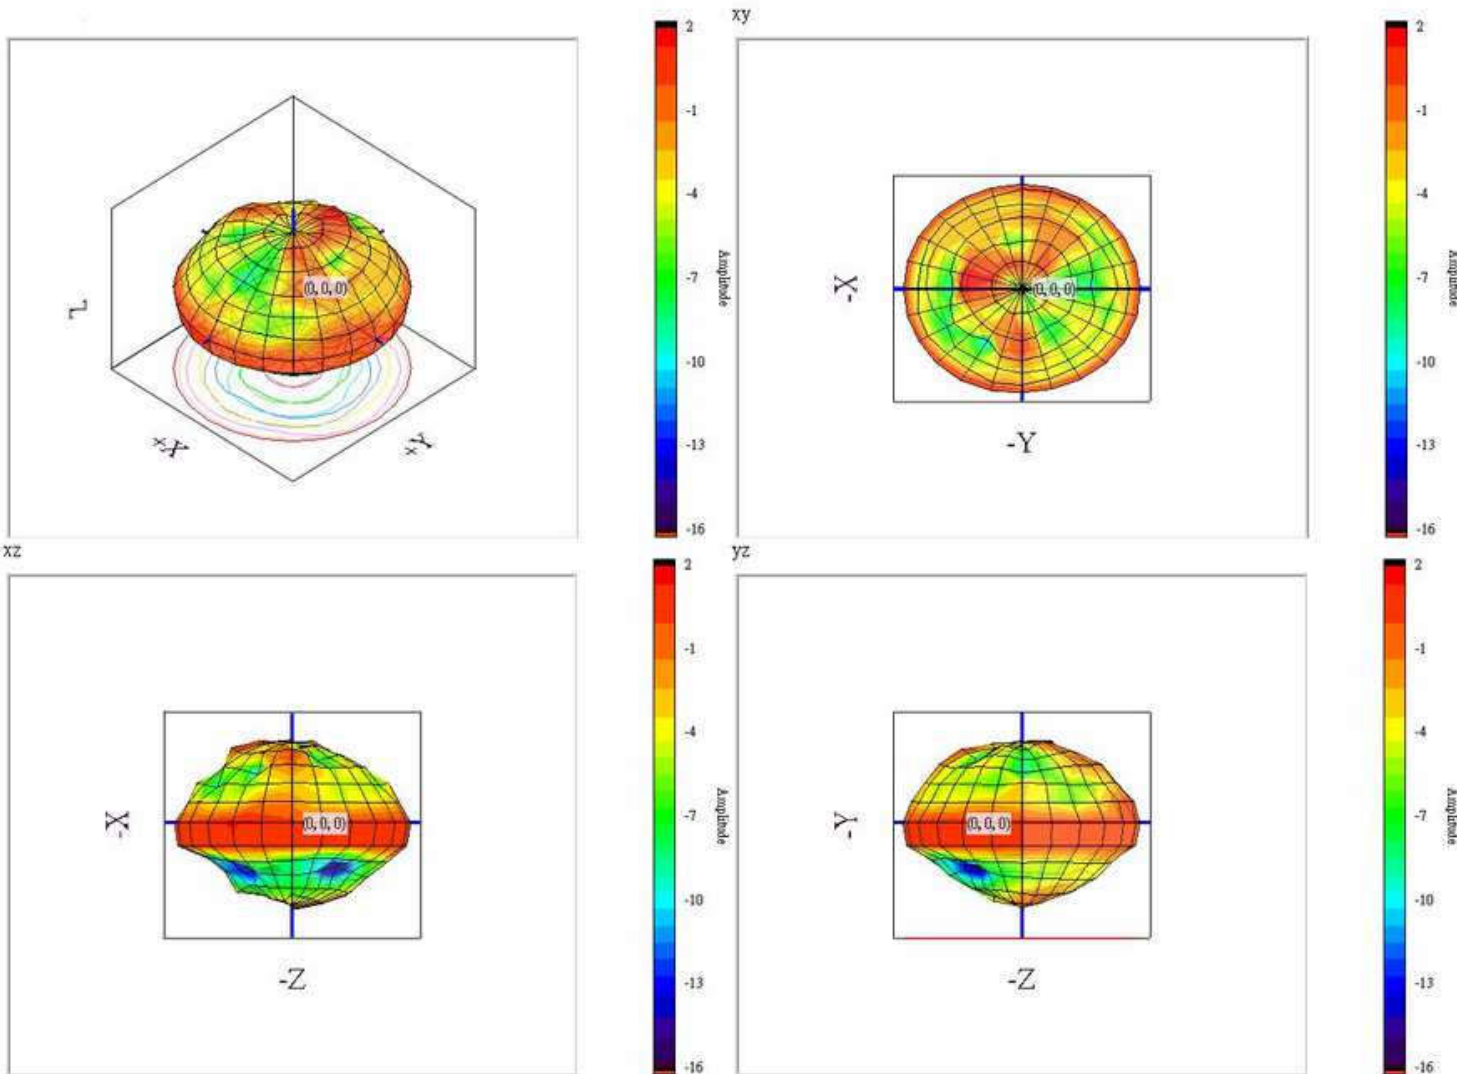

Antenna Pattern – 1990MHz

1990CH_____

Antenna Pattern – 2110MHz

2110CH

Antenna Pattern – 2140MHz

2140CH _____

Antenna Pattern – 2170MHz

2170CH