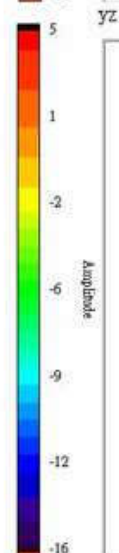

Antenna Pattern – 704MHz

704CH

Antenna Pattern – 734MHz

734CH

Antenna Pattern – 756MHz

756CH _____

Antenna Pattern – 768MHz

768CH _____

Antenna Pattern – 787MHz

787CH

Antenna Pattern – 824MHz

824CH _____

Antenna Pattern – 868MHz

868CH

Antenna Pattern – 880MHz

880CH _____

Antenna Pattern – 915MHz

915CH _____

Antenna Pattern – 960MHz

960CH

Antenna Pattern – 1710MHz

1710CH

Antenna Pattern – 1785MHz

1785CH _____

Antenna Pattern – 1805MHz

1805CH _____

Antenna Pattern – 1850MHz

1850CH _____

Antenna Pattern – 1880MHz

1880CH

Antenna Pattern – 1920MHz

1920CH _____