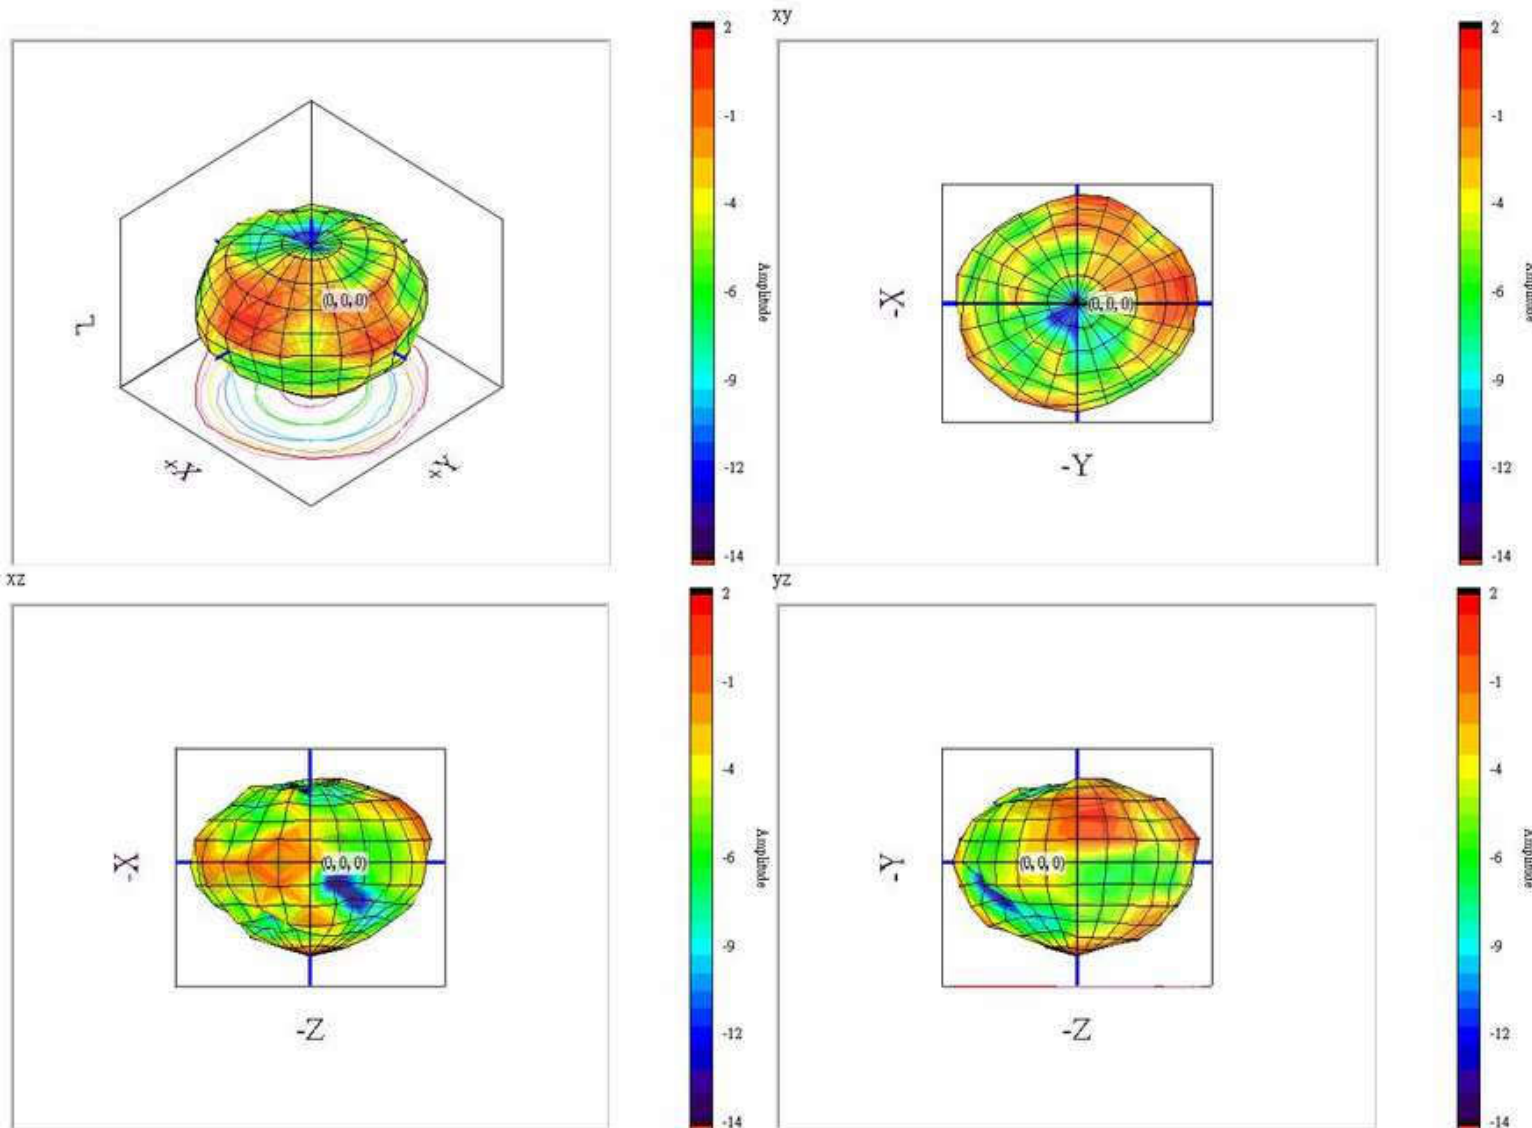

Antenna Pattern – 2300MHz

2300CH_____

Antenna Pattern – 2400MHz

2400CH

Antenna Pattern – 2500MHz

2500CH _____

Antenna Pattern – 2570MHz

2570CH _____

Antenna Pattern – 2620MHz

2620CH

Antenna Pattern – 2690MHz

2690CH _____