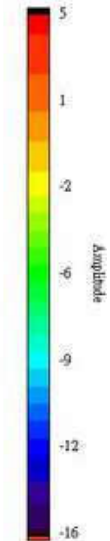

Antenna Pattern – 704MHz

704CH

Antenna Pattern – 734MHz

734CH

Antenna Pattern – 756MHz

756CH _____

Antenna Pattern – 768MHz

768CH _____

Antenna Pattern – 787MHz

787CH

Antenna Pattern – 824MHz

824CH _____

Antenna Pattern – 868MHz

868CH

Antenna Pattern – 880MHz

880CH _____

Antenna Pattern – 915MHz

915CH _____

Antenna Pattern – 960MHz

960CH

Antenna Pattern – 1710MHz

1710CH

Antenna Pattern – 1785MHz

1785CH _____

Antenna Pattern – 1805MHz

1805CH _____

Antenna Pattern – 1850MHz

1850CH _____

Antenna Pattern – 1880MHz

1880CH

Antenna Pattern – 1920MHz

1920CH _____