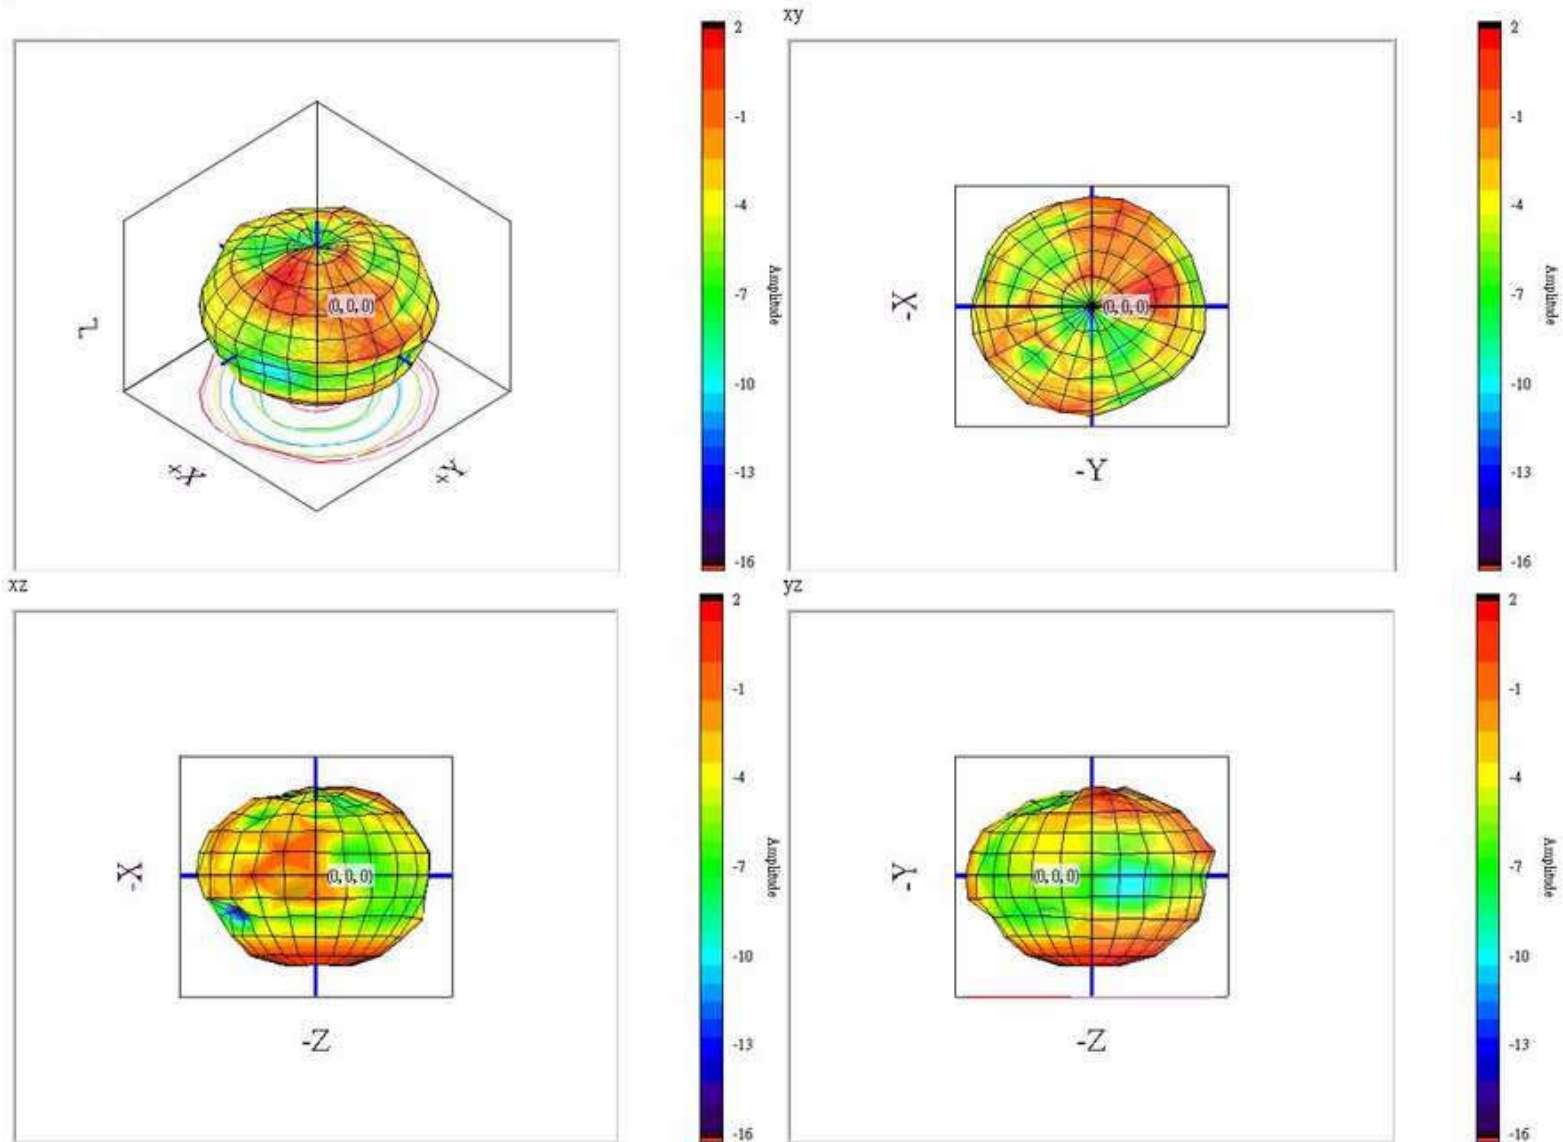

Antenna Pattern – 2400MHz

2400CH