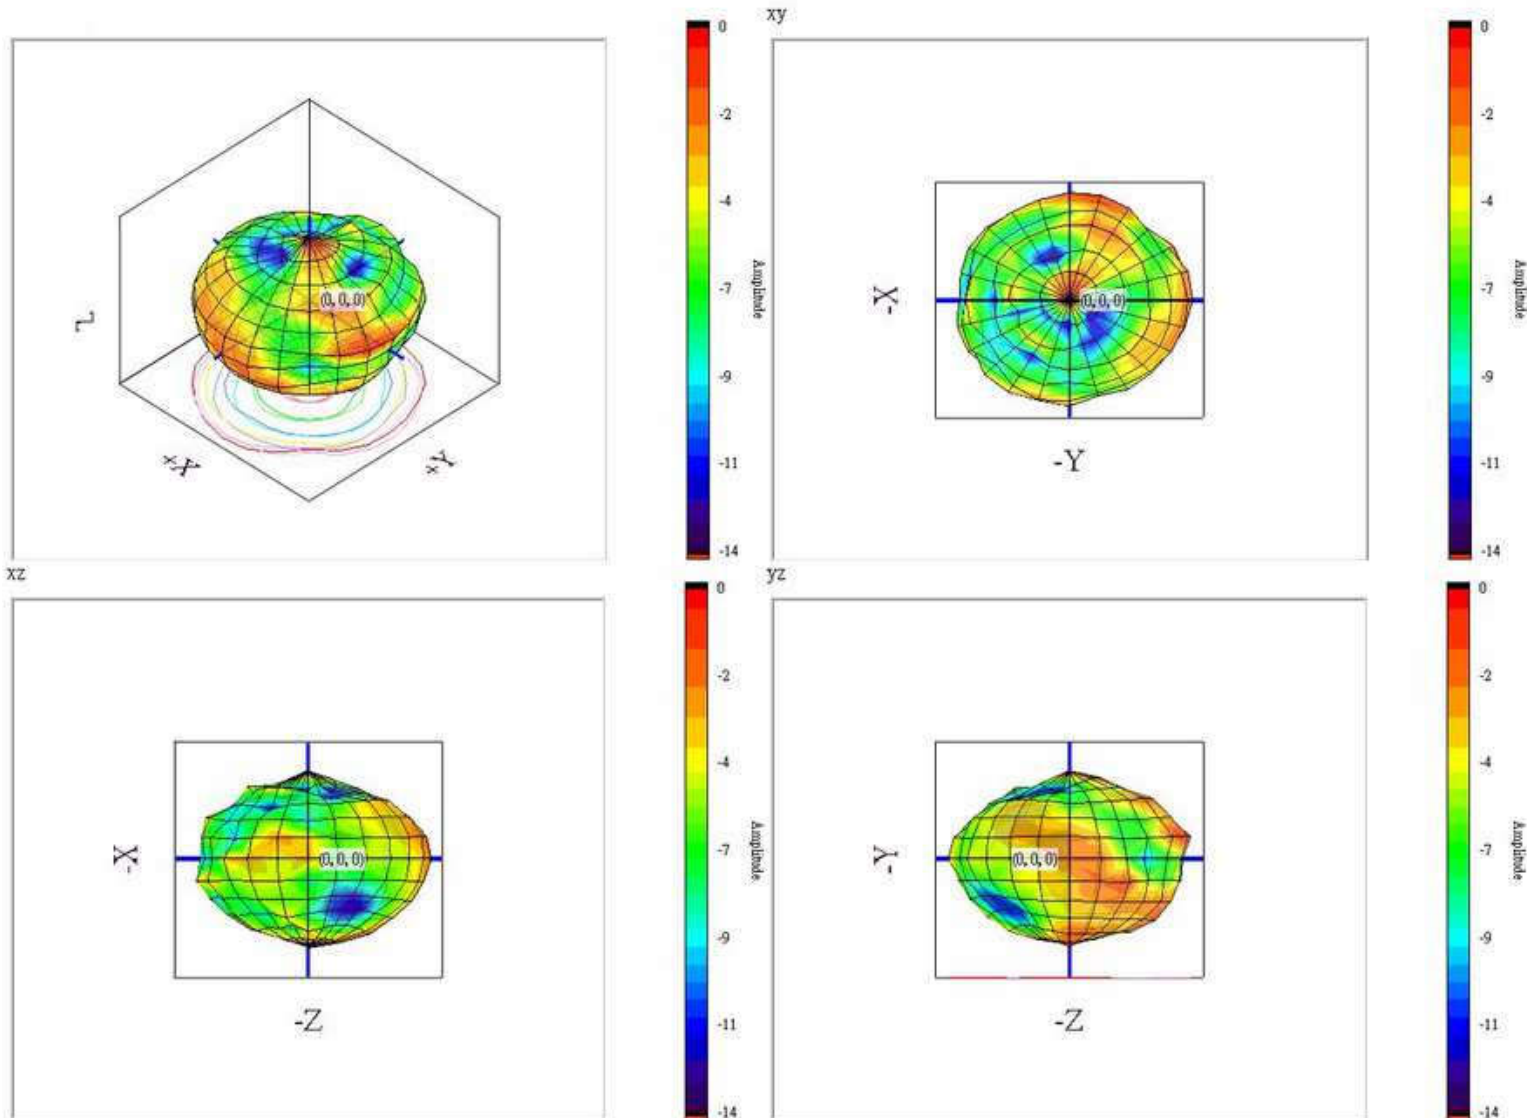

Antenna Pattern – 2300MHz

2300CH_____

Antenna Pattern – 2400MHz

2400CH

Antenna Pattern – 2500MHz

2500CH _____

Antenna Pattern – 2570MHz

2570CH _____

Antenna Pattern – 2620MHz

2620CH

Antenna Pattern – 2690MHz

2690CH _____