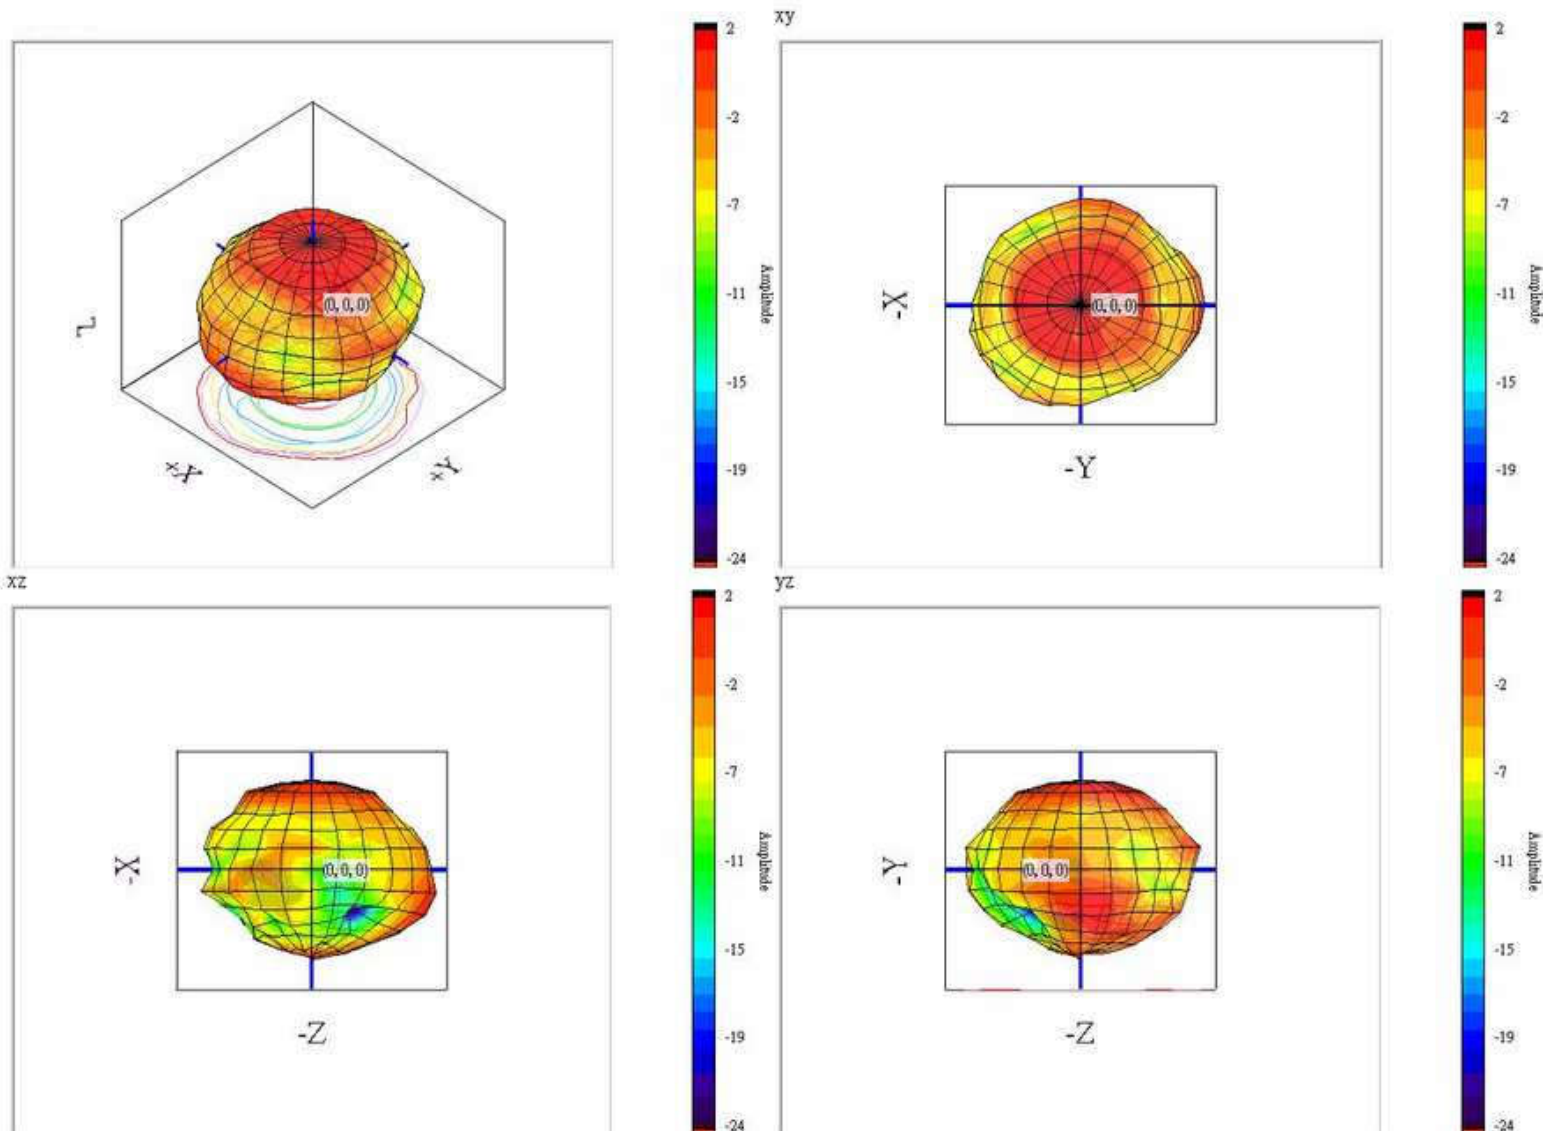

Antenna Pattern – 1990MHz

1990CH_____

Antenna Pattern – 2110MHz

2110CH

Antenna Pattern – 2140MHz

2140CH _____

Antenna Pattern – 2170MHz

2170CH

Antenna Pattern – 2300MHz

2300CH_____

Antenna Pattern – 2400MHz

2400CH

Antenna Pattern – 2500MHz

2500CH _____

Antenna Pattern – 2570MHz

2570CH _____

Antenna Pattern – 2620MHz

2620CH

Antenna Pattern – 2690MHz

2690CH _____