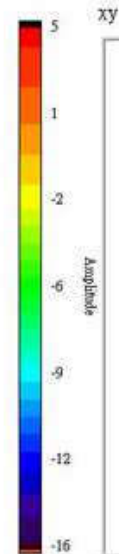

Antenna Pattern – 704MHz

704CH

Antenna Pattern – 734MHz

734CH

Antenna Pattern – 756MHz

756CH _____

Antenna Pattern – 768MHz

768CH _____

Antenna Pattern – 787MHz

787CH

Antenna Pattern – 824MHz

824CH _____

Antenna Pattern – 868MHz

868CH

Antenna Pattern – 880MHz

880CH _____

Antenna Pattern – 915MHz

915CH _____

Antenna Pattern – 960MHz

960CH

Antenna Pattern – 1710MHz

1710CH

Antenna Pattern – 1785MHz

1785CH _____

Antenna Pattern – 1805MHz

1805CH _____

Antenna Pattern – 1850MHz

1850CH _____

Antenna Pattern – 1880MHz

1880CH

Antenna Pattern – 1920MHz

1920CH _____