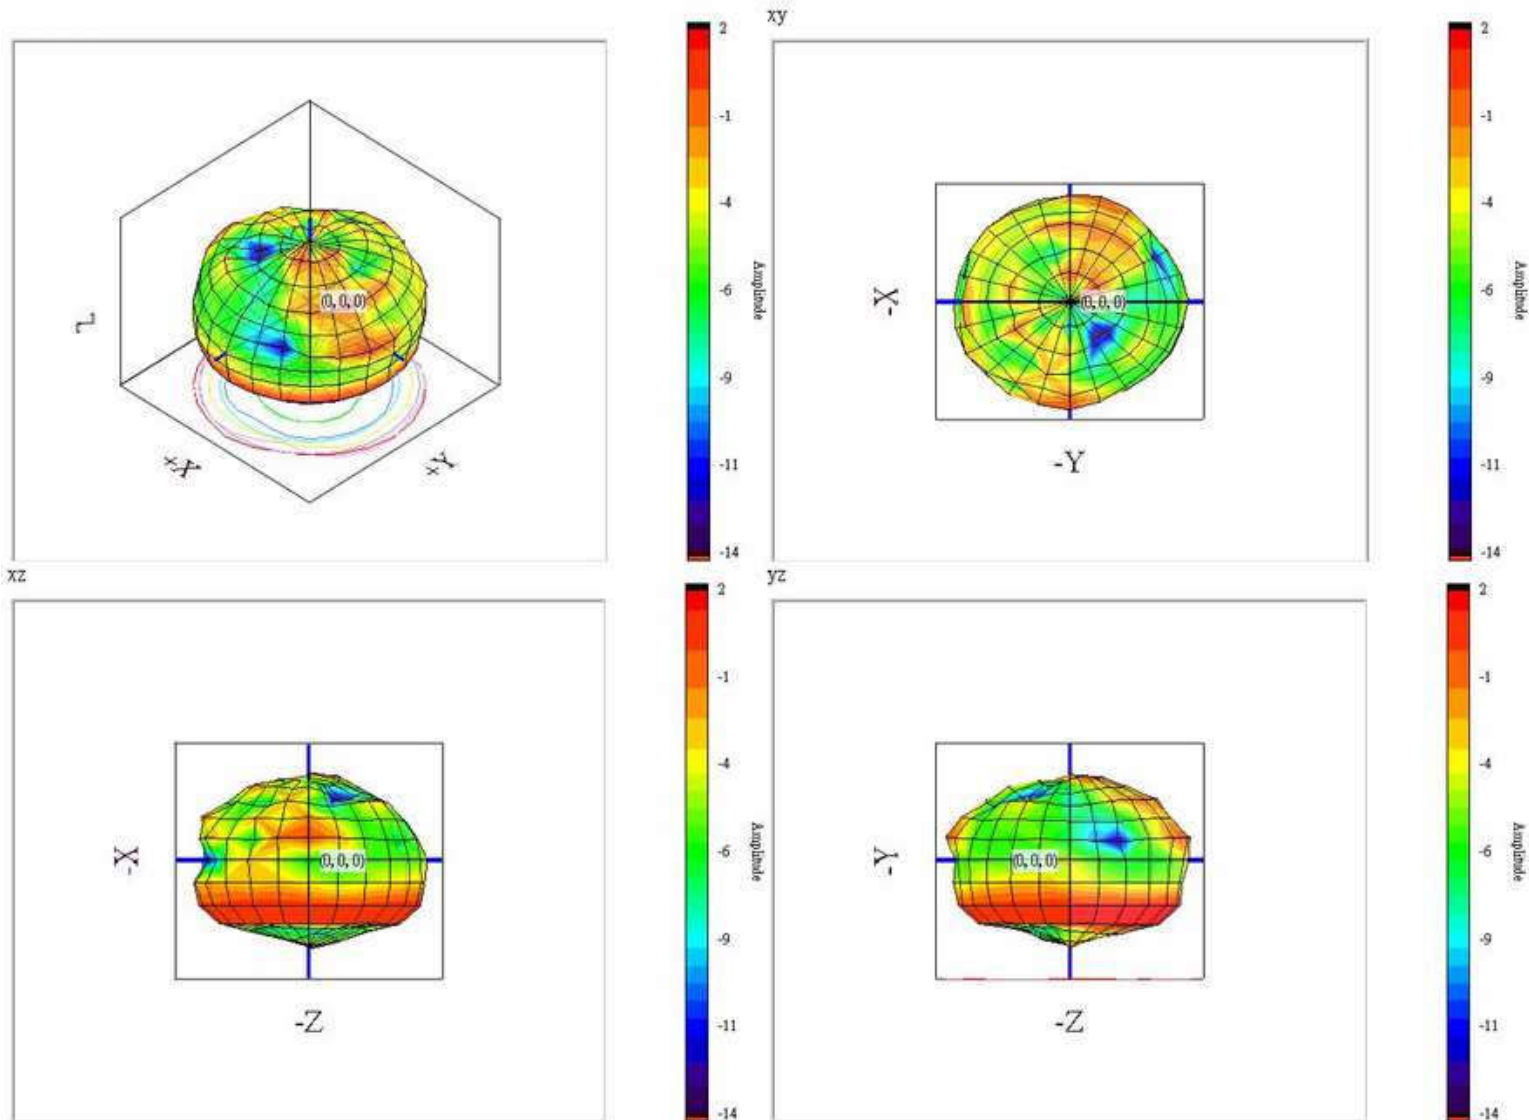

Antenna Pattern – 2300MHz

2300CH_____